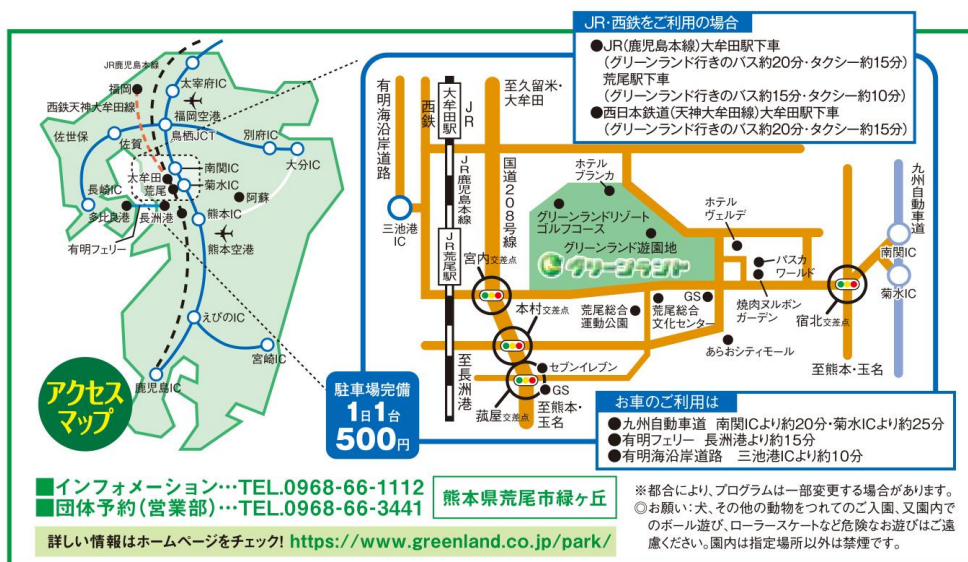

グリーンランド 基本情報

●アクセス