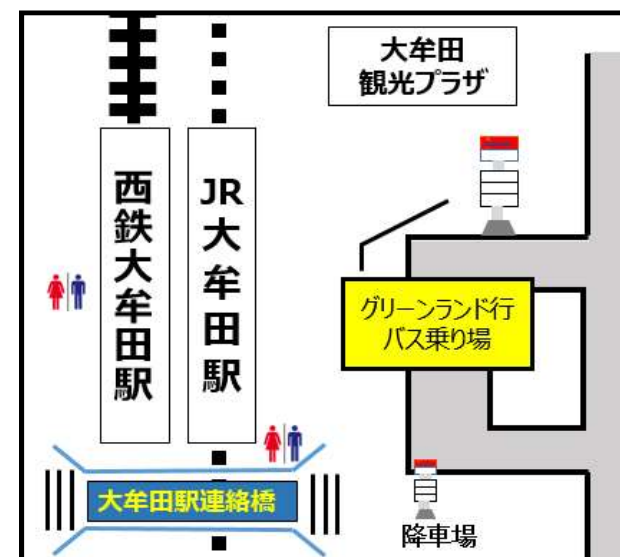

グリーンランド 春休み 臨時バスのお知らせ

運行日：2022年4月4日（月）～4月8日（金）

【大牟田駅前時刻表】

行先	グリーンランド ※定期便はホテルヴェルデまで運行
6	
7	15
8	45
9	45
10	45
11	45
12	55
13	55
14	55
15	55
16	55
17	55
18	
19	

**8時45分～10時20分までの間
臨時バスを運行**
※定期便を含み20分～30分間隔で運行

【グリーンランド正門前時刻表】

行先	大牟田駅前
6	45
7	48
8	
9	18
10	18
11	18
12	18
13	28
14	28
15	28
16	28
17	28
18	28
19	

～のりばのご案内～

※グリーンランド行のバスは大牟田駅東口（JR側）のバス停より運行を行っています。

※西鉄電車ご利用のお客さまは連絡橋を渡ってお越してください。

臨時**直行**便（大牟田駅前⇔グリーンランド正門前間を運行します）

※途中バス停は停車いたしません。ご注意ください。